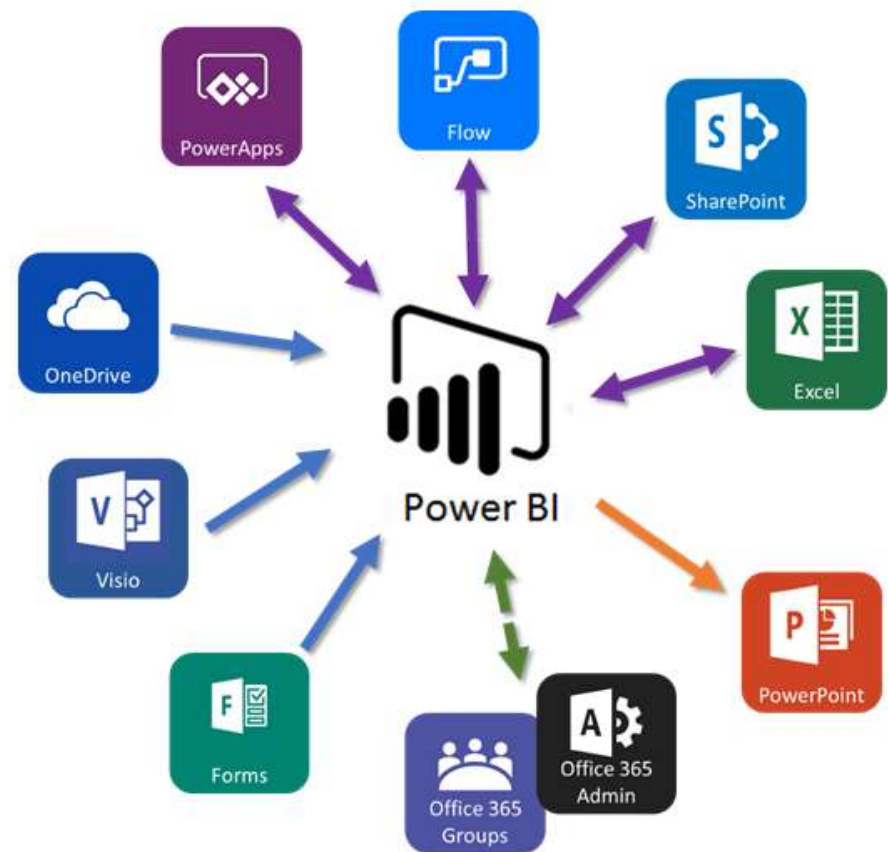

Gli elementi di Power BI

Power BI è composto da un'applicazione desktop di Windows denominata Power BI Desktop, da un servizio SaaS online detto Power BI Service e da App Mobile Native disponibili per Windows, iOS e Android.

Cosa fa Power BI

Power BI è un tool di Business Intelligence e Data Analysis in grado di analizzare grandi volumi di dati e di restituire informazioni sotto forma di Report e Dashboard accattivanti, navigabili e comprensibili, disponibili su tutti i dispositivi con la familiarità di Excel.

Grazie a Power BI raccogliere informazioni, organizzare, condividere ed elaborare strategie di business efficaci non sarà più una attività critica per la tua azienda.

Scopri

Analizza

Visualizza

Esplora

Completamente integrato in Office 365

- Power BI è integrato completamente all'interno della famiglia di prodotti e servizi Office 365.
- E' possibile avere un file come fonte dati su OneDrive o su Excel On Line, inserire un Report in SharePoint.
- Grazie a Flow è possibile creare flussi di lavoro al verificarsi di specifiche condizioni sui dati di Power BI
- I Report e le Dashboard possono essere esportati in comodi PowerPoint per presentazioni aziendali.