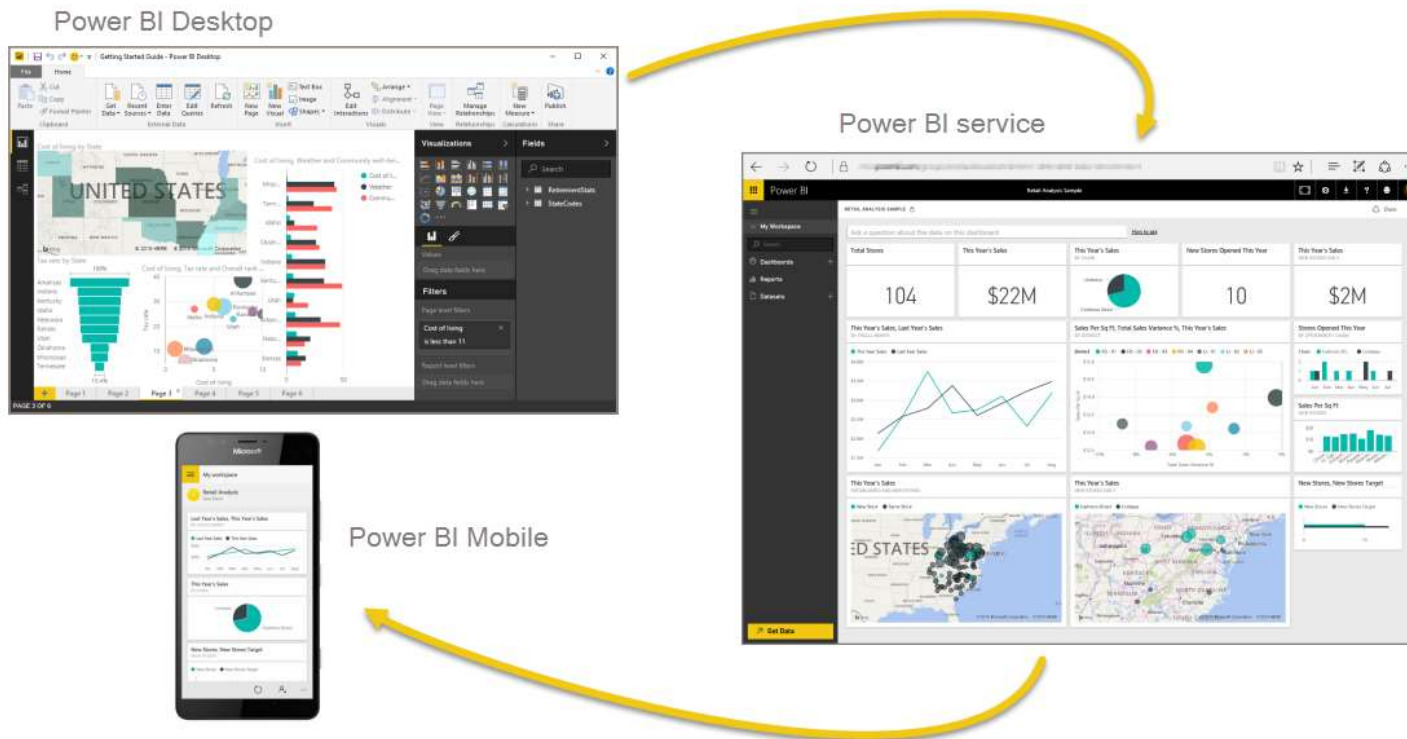

Che cos'è PowerBI

Power BI è una raccolta di servizi software, app e connettori che interagiscono per trasformare fonti dati non correlate in un insieme di informazioni coerenti, visivamente accattivanti e interattive.

I dati potrebbero essere un foglio Excel, un file testo o un DataBase di dati aziendali sia cloud o ibridi locali o qualsiasi altra fonte dati. Power BI consente di connettersi facilmente a qualsiasi origine dati, visualizzare e scoprire le informazioni importanti e condividerle con tutti gli utenti dell'azienda o con quelli desiderati.

Gli elementi di Power BI

Power BI è composto da un'applicazione desktop di Windows denominata Power BI Desktop, da un servizio SaaS online detto Power BI Service e da App Mobile Native disponibili per Windows, iOS e Android.

Cosa fa Power BI

Power BI è un tool di Business Intelligence e Data Analysis in grado di analizzare grandi volumi di dati e di restituire informazioni sotto forma di Report e Dashboard accattivanti, navigabili e comprensibili, disponibili su tutti i dispositivi con la familiarità di Excel.