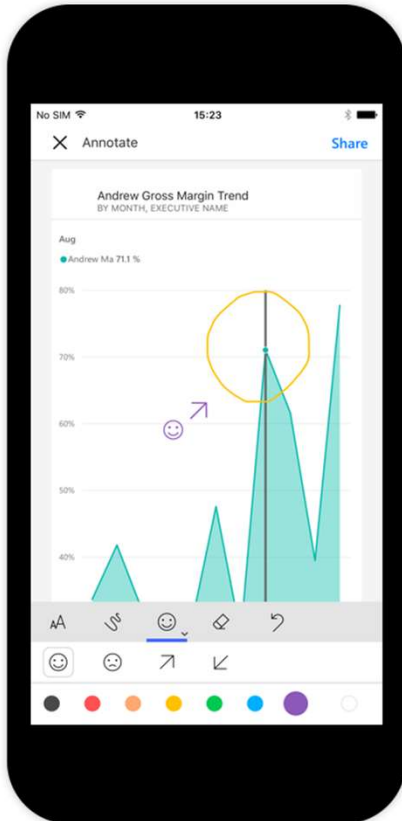

I dati potrebbero essere un foglio Excel, un file testo o un DataBase di dati aziendali sia cloud o ibridi locali o qualsiasi altra fonte dati. Power BI consente di connettersi facilmente a qualsiasi origine dati, visualizzare e scoprire le informazioni importanti e condividerle con tutti gli utenti dell'azienda o con quelli desiderati.

Gli elementi di Power BI

Power BI è composto da un'applicazione desktop di Windows denominata Power BI Desktop, da un servizio SaaS online detto Power BI Service e da App Mobile Native disponibili per Windows, iOS e Android.

- Power BI è integrato completamente all'interno della famiglia di prodotti e servizi Office 365.
- E' possibile avere un file come fonte dati su OneDrive o su Excel On Line, inserire un Report in SharePoint.
- Grazie a Flow è possibile creare flussi di lavoro al verificarsi di specifiche condizioni sui dati di Power BI
- I Report e le Dashboard possono essere esportati in comodi PowerPoint per presentazioni aziendali.

PowerBI App

Scarica da
App Store

Scarica da
Windows Store

Scarica da
Google Play

Libera la creatività con i tuoi dati

- Una giusta rappresentazione del dato fa la differenza nel dare in modo rapido ed efficace informazioni strategiche per l'azienda.
- Con Power BI è possibile immaginare centinaia di modalità di rappresentazione dei tuoi dati.
- Power BI oltre alle proprie Visual mette a disposizione tantissime Custom Visual gratuite.
- E' possibile creare le proprie visualizzazioni tramite le API Visual di Power BI.