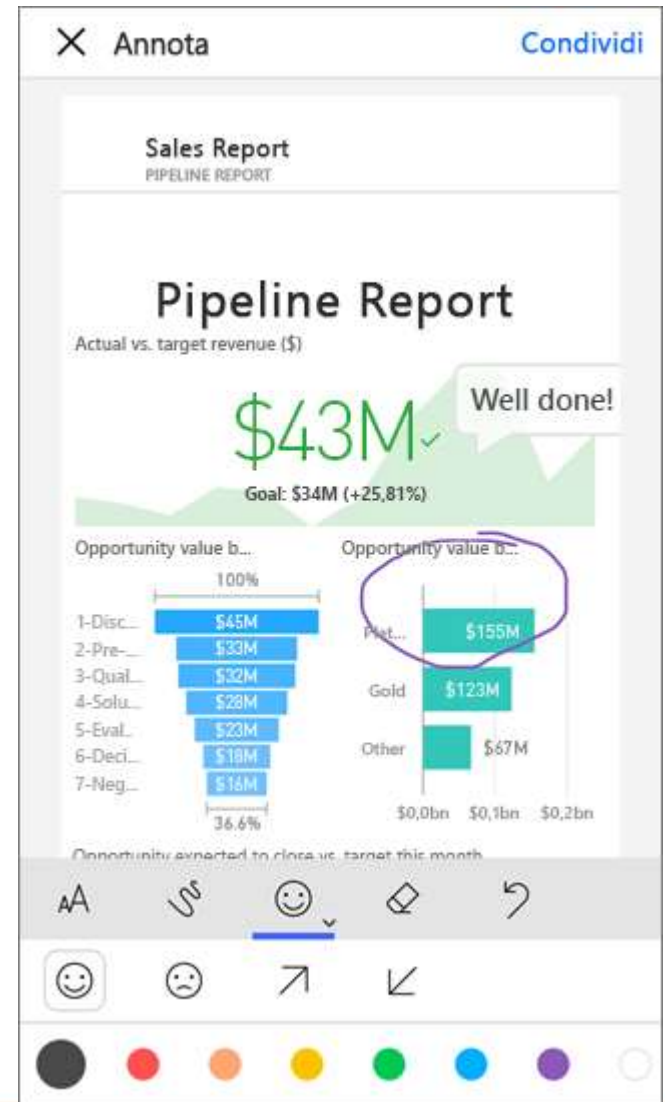

I dati potrebbero essere un foglio Excel, un file testo o un DataBase di dati aziendali sia cloud o ibridi locali o qualsiasi altra fonte dati. Power BI consente di connettersi facilmente a qualsiasi origine dati, visualizzare e scoprire le informazioni importanti e condividerle con tutti gli utenti dell'azienda o con quelli desiderati.

Gli elementi di Power BI

Power BI è composto da un'applicazione desktop di Windows denominata Power BI Desktop, da un servizio SaaS online detto Power BI Service e da App Mobile Native disponibili per Windows, iOS e Android.

- Power BI è integrato completamente all'interno della famiglia di prodotti e servizi Office 365.
- E' possibile avere un file come fonte dati su OneDrive o su Excel On Line, inserire un Report in SharePoint.
- Grazie a Flow è possibile creare flussi di lavoro al verificarsi di specifiche condizioni sui dati di Power BI
- I Report e le Dashboard possono essere esportati in comodi PowerPoint per presentazioni aziendali.

PowerBI App

Scarica da
App Store

Scarica da
Windows Store

Scarica da
Google Play

Libera la creatività con i tuoi dati

- Una giusta rappresentazione del dato fa la differenza nel dare in modo rapido ed efficace informazioni strategiche per l'azienda.
- Con Power BI è possibile immaginare centinaia di modalità di rappresentazione dei tuoi dati.
- Power BI oltre alle proprie Visual mette a disposizione tantissime Custom Visual gratuite.
- E' possibile creare le proprie visualizzazioni tramite le API Visual di Power BI.